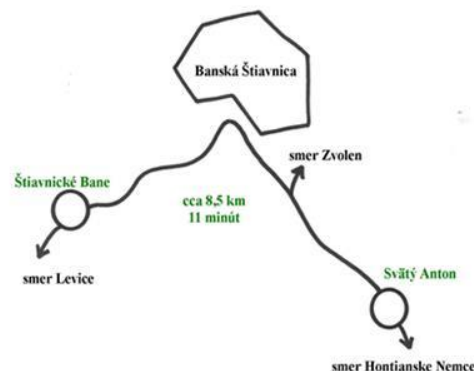

JEDINEČNÁ MOŽNOSŤ POUŽIŤ KULTÚRNE POUKAZY!

Výhodná cena 4,- € za prehliadku kaštieľa aj areálu školy.