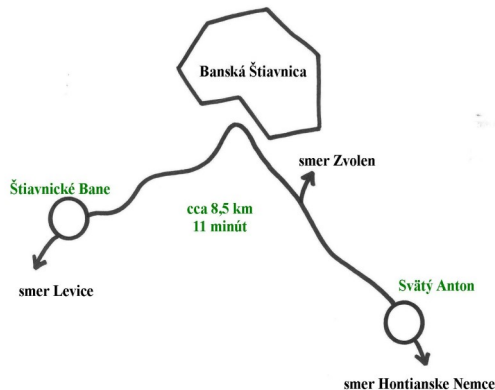

JEDINEČNÁ MOŽNOSŤ POUŽIŤ KULTÚRNE POUKAZY!

Výhodná cena **6,— €** za prehliadku kaštieľa aj areálu školy.

Múzeum vo Svätom Antone

+421 918 877 062 (pokladňa)

www.msa.sk

ZŠ s MŠ M. Hella, Štiavnické Bane

www.zakladnaskola.com